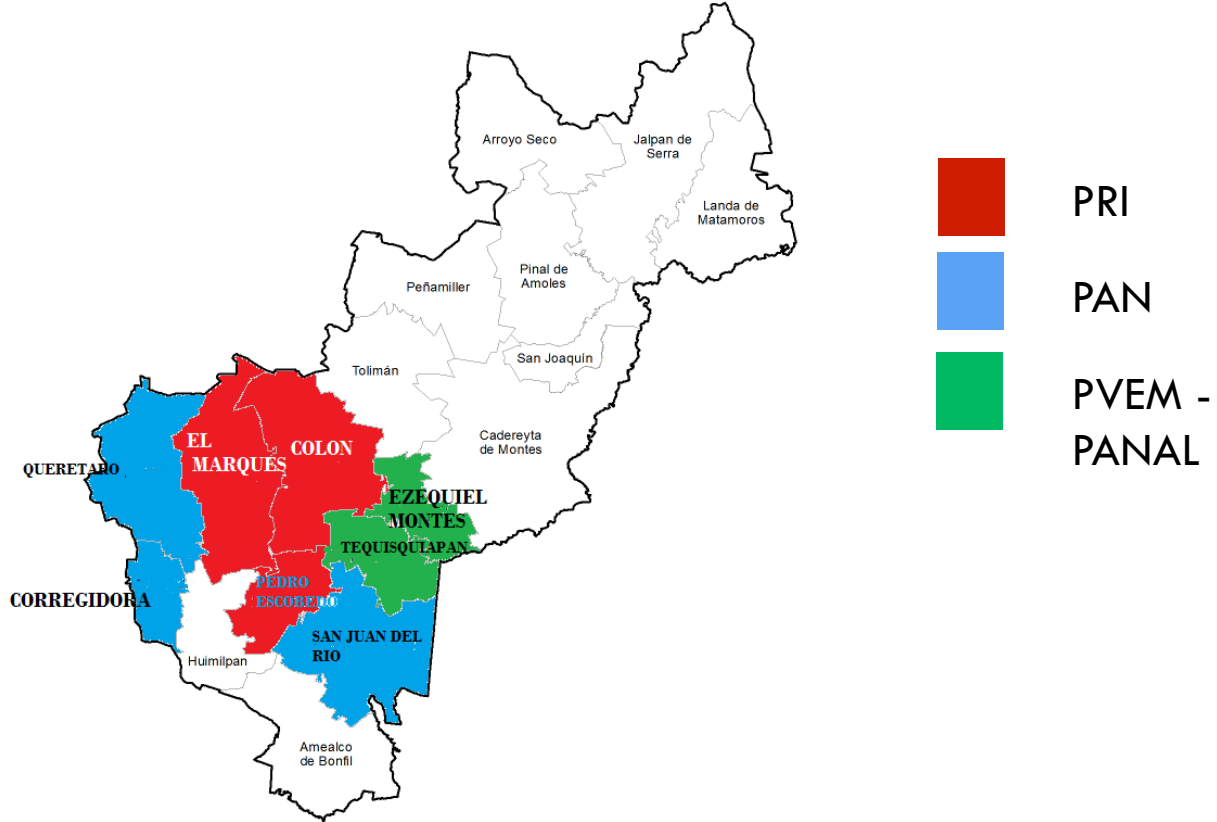

SECUESTROS ATENDIDOS		
TOTAL ESTADO	39	70%
TOTAL FEDERACIÓN	12	21%
** LOCALIZADOS EN MEDIOS DE COMUNICACIÓN	5	9%
TOTAL SECUESTROS	56	100%

TOTAL: 56
SECUESTROS

Entrada en vigor del NSJP: Gradual a partir 2 junio 2014

GOBERNADORES QUERÉTARO

GOBERNADORES	PERIODO	TOTAL SECUESTROS
José Calzada Revirosa  	Octubre 2009 – Agosto 2015	34
Jorge López Portillo Tostado  	Agosto 2015 – Septiembre 2015	0
Francisco Domínguez Servién  	Ocubre 2015 – 2021	22

DISTRIBUCIÓN DE SECUESTRO

DISTRIBUCIÓN POR MUNICIPIOS

MUNICIPIO	TOTAL
COLÓN	1
CORREGIDORA	4
EL MARQUÉZ	2
EZEQUIEL MONTES	5
PEDRO ESCOBEDO	1
QUERÉTARO	26
SAN JUAN DEL RÍO	5
SIN DATO	9
TEQUIZQUIAPAN	3
TOTAL	56

MUNICIPIO CON MAYOR INCIDENCIA

QUERÉTARO

TOTAL: 26 SECUESTROS

PAN	PAN
DIC.2012-SEP. 2015	OCT.2015-2016
14	12

Roberto Loyola
Vera

Marcos Aguilar
Vega

Colón

Total de casos: 1